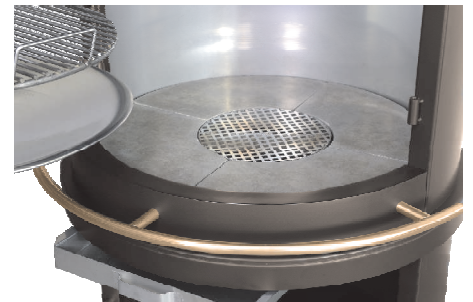

Firestar[®] by SPM

Höhe: 270 cm

D: 80 cm

Firestar Braun bronzene Leiste

- Fahrbar auf vier gummierten Rollen.
- Doppelwandige abnehmbare Außenhaube.
- Edelstahlring zur Positionsveränderung. (Auch während des Betriebes)
- Hinterer Brennraum doppelwandig isoliert.
- Boden mit Beton-Feuerschutzplatte.
- Grillkohle kann direkt auf die Betonplatte gelegt werden.
- Dreifach höhenverstellbarer Grillrost.
- Wok / Fettauffangschale
- Schaschekasten.